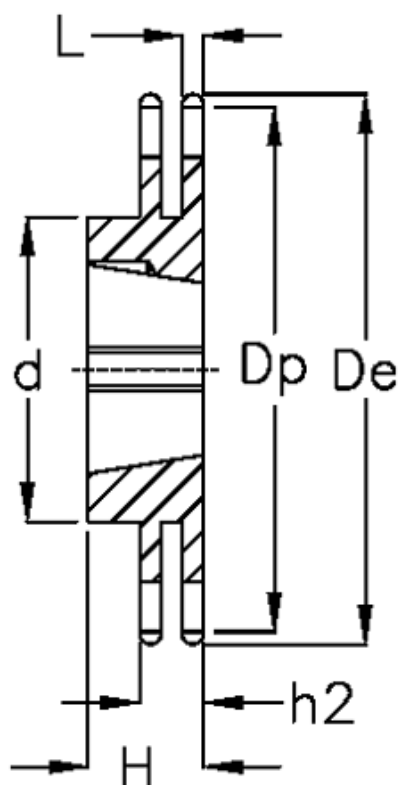

Varenummer: 616032003020
Beskrivelse: Bøsningshjul 06 B-2 Z=20 duplex
for bøsning 1008

Mål

Antal tænder	= 20
C	= 1
d	= 48
De	= 64.3
Dp	= 60.89
For bøsning	= 1008
For kædebetegnelse	= 06 B-2
For kæde størrelse	= 3/8" x 7/32"

H	= 22
h2	= 15.4
Materiale	= Stål